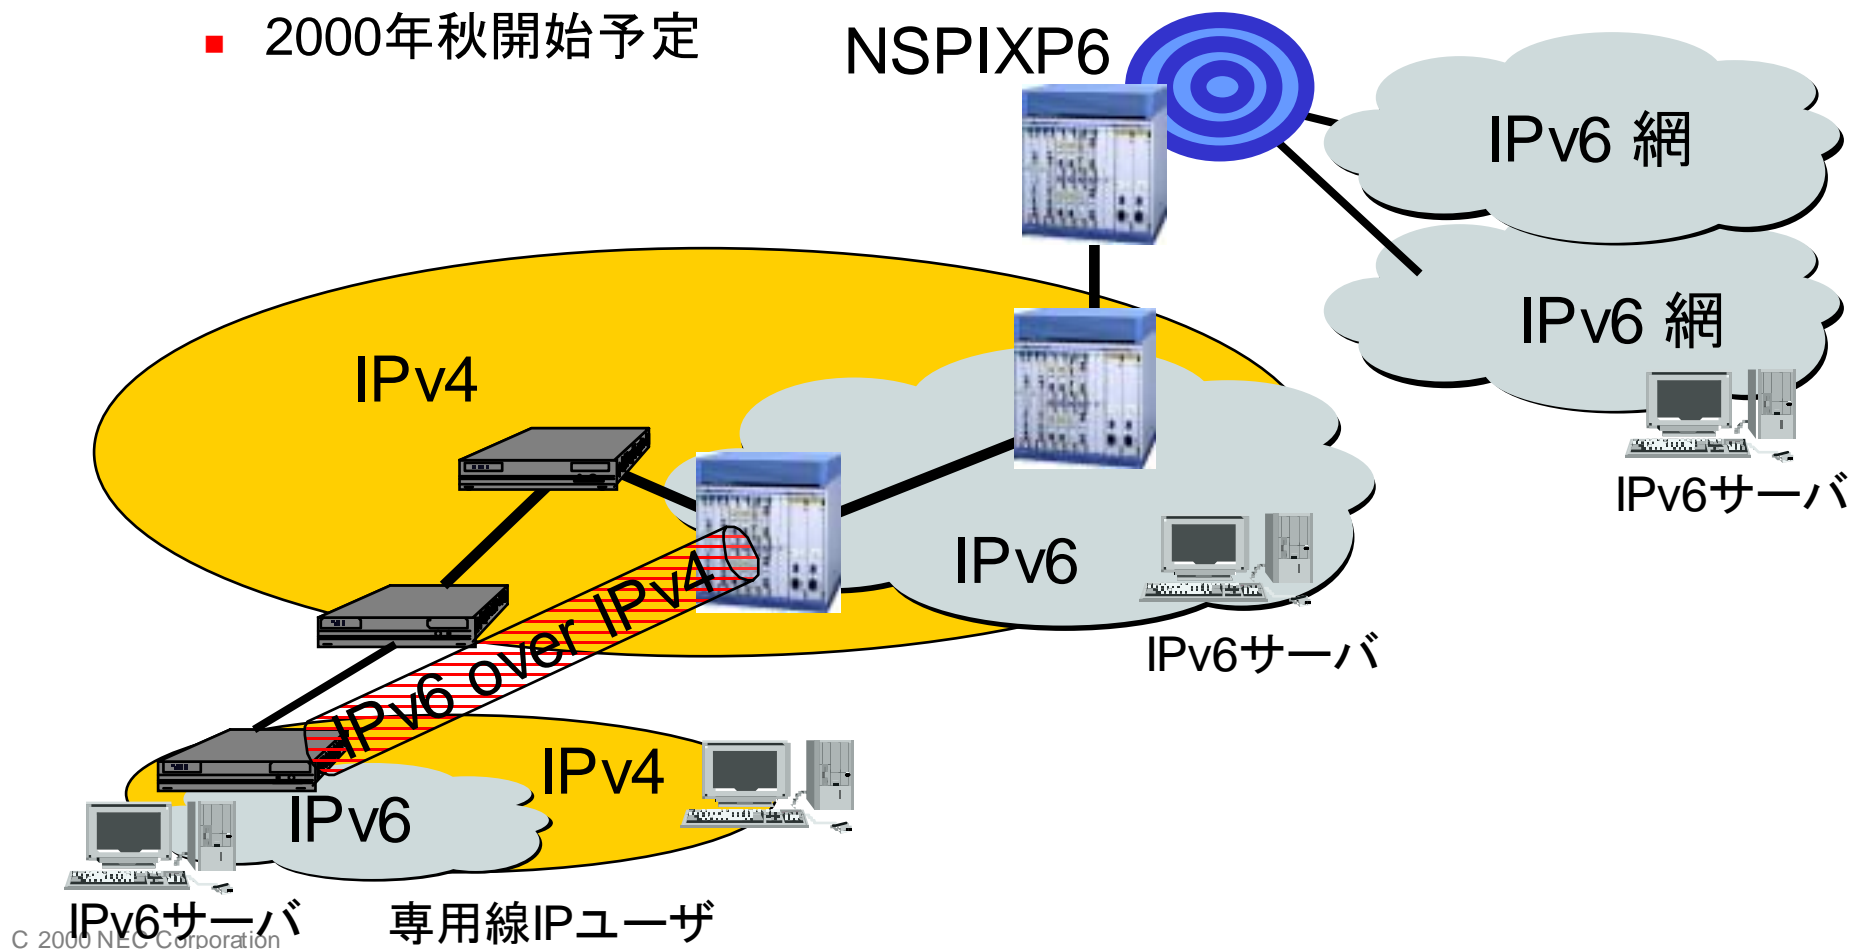

ネットで大情報番組

IT企業をいさめる

IPv6プロトコル対応統合スイッチルータ IX5000シリーズ

IPv6高速フォワーディングを実現！

- IPv6標準機能完全サポート
- ハードウェアエンジンによるフォワーディング
- ルーティングプロトコル
 - RIPng, BGP4+
 - IPsec / IKE使用による認証 / 暗号化機能利用可能
- サポートインタフェース (提供開始時)
 - 10Base-T / 100Base-TX, ATM PVC Point-to-Point
- 各種トンネル機能
 - IPv6 over IPv4, IPv6 over IPv6, IPv4 over IPv6, IPv4 over IPv4, auto-tunnel
- 2000年10月提供開始予定

IPv6プロトコル対応統合スイッチルータ IX5000シリーズ

- コンセプトおよび特徴
 - 独自開発のIPv6スタック
 - IPv4とIPv6を同じ性能で処理
 - 優れた相互接続性
 - 安定した品質
 - 運用性を考慮
 - ルータとして充実した基本機能
 - 導入コストの削減

IPv6の実用化を目指した本格的ルータ

BIGLOBEのIPv6試験サービス

- 専用線ユーザ向けBIGLOBE IPv6試験サービス
 - 専用線IP接続サービスのオプションで提供
 - 2000年秋開始予定